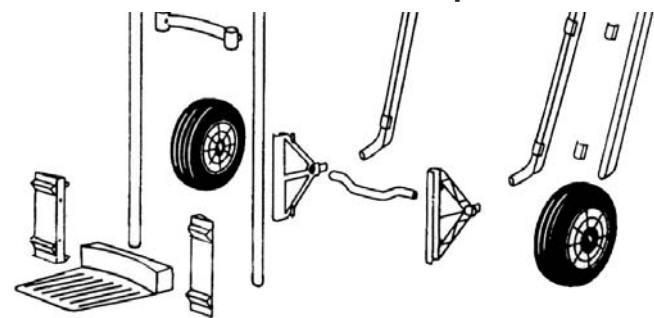

Le programme de pièces du concept de système modulaire EXPRESSO :

Vous souhaitez moduler votre diable EXPRESSO, c'est possible, un programme de pièces permet de l'adapter à votre utilisation. En plus des différentes variantes de diables déjà proposées, il est possible de choisir parmi plusieurs variantes de poignées ergonomiques, de pelles, de roues, ...

Bien entendu, un interlocuteur commercial EXPRESSO se tient à votre disposition, et si le diable qui vous convient n'est pas présent dans le catalogue, nous définirons ensemble vos besoins et vos contraintes afin de le créer spécialement pour vous !

ALUMINIUM
Système modulaire

Le **Système modulaire** permet de remplacer rapidement et facilement toute pièce d'un diable EXPRESSO. **Cela permet de prolonger la durée d'utilisation du matériel et donc d'améliorer la rentabilité du produit.**

11 modèles de roues ...